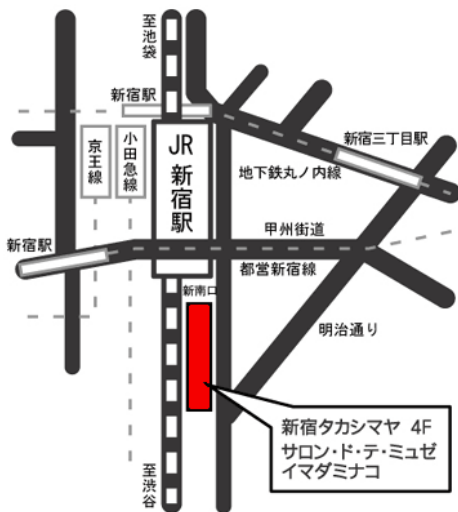

アクセス

講座会場 10:30~12:30

サロン・ド・テ・ミュゼ イマダミナコ

住所: 〒151-8580 渋谷区千駄ヶ谷5-24-2 新宿高島屋4階

電話: 03-5361-2992

最寄駅:

JR新宿駅 新南口 徒歩1分

京王線新宿駅 徒歩5分

小田急線新宿駅 徒歩5分

東京メトロ丸ノ内線新宿駅 徒歩5分

オペラ観劇会場 19:00~22:00

NHKホール

住所 〒150-8001 東京都渋谷区神南2-2-1

電話 03-3465-1751

最寄駅:

山手線 原宿 表参道口 徒歩 10分

東京メトロ千代田線 明治神宮前<原宿> 2番出口 徒歩 10分

山手線 渋谷 ハチ公口 徒歩 15分

オペラのタベ会場 22:30~24:00

フォーシーズンズ椿山荘 東京

住所: 〒112-8667 東京都文京区関口 2-10-8

電話: 03-3943-2222(代表)

最寄駅:

地下鉄有楽町線「江戸川橋駅」1a番出口より徒歩 約10分